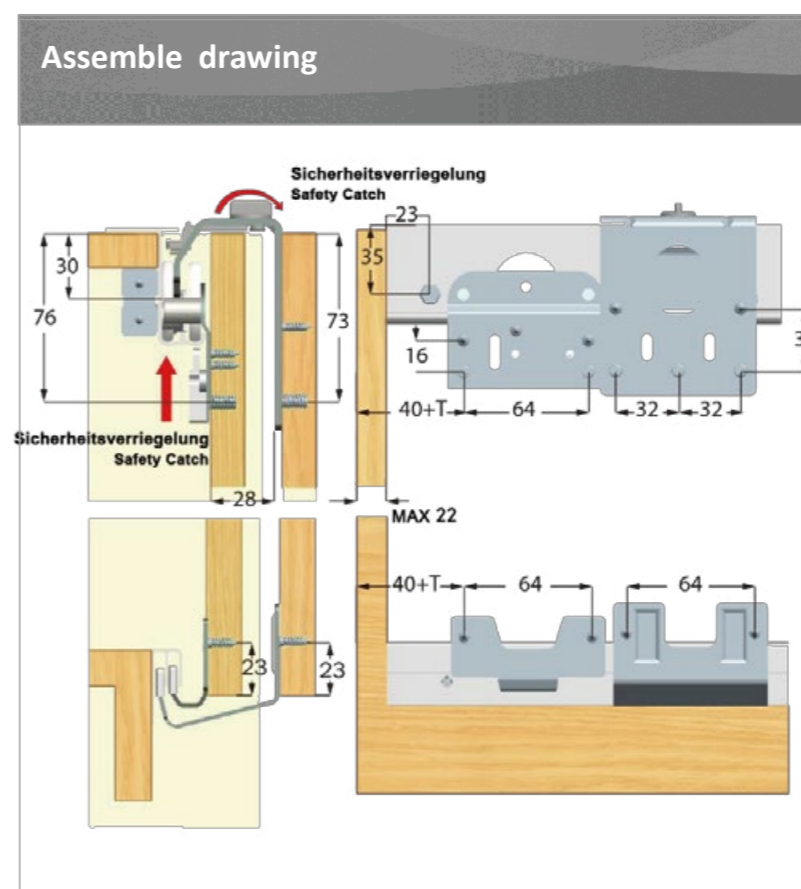

BEDROOM FITTINGS

Einfach Sicherheitsverriegelung durch Drehen
Easy safety locking by turning

Einfach Sicherheitsverriegelung durch Schieben
Easy safety locking by sliding

(mm)

No.	Door	Quantity
9101-050-B	2	2
	3	2

(mm)

No.	Door	Quantity
9102.001	2	1
	3	2

(mm)

No.	Door	Quantity
9103-001	2	1
	3	2

(mm)

No.	Door	Quantity
9105-001	2	2
	3	4
9105-002	2	2
	3	4

No.	Door	Quantity
9103-001	2	1
	3	2

No.	Door	Quantity
9103-001	2	1
	3	2