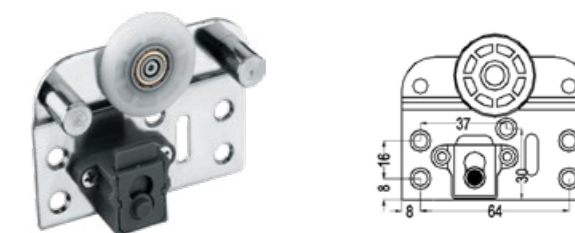

BEDROOM FITTINGS

Einfach Sicherheitsverriegelung durch Drehen
Easy safety locking by turning

Einfach Sicherheitsverriegelung durch Schieben
Easy safety locking by sliding

(mm)

No.	Door	Quantity
9101-050-B	2	2
	3	2

(mm)

No.	Door	Quantity
9102.001	2	1
	3	2

(mm)

No.	Door	Quantity
9103-001	2	1
	3	2

(mm)

No.	Door	Quantity
9105-001	2	2
	3	4
9105-002	2	2
	3	4

No.	Door	Quantity
9103-001	2	1
	3	2

No.	Door	Quantity
9103-001	2	1
	3	2