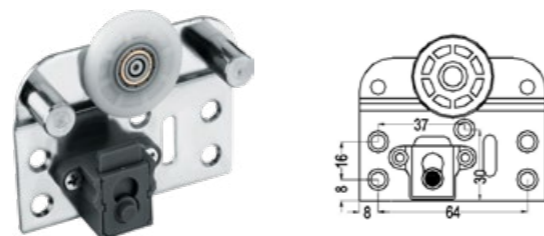

BEDROOM FITTINGS

Einfach Sicherheitsverriegelung durch Drehen
Easy safety locking by turning

Einfach Sicherheitsverriegelung durch Schieben
Easy safety locking by sliding

(mm)

No.	Door	Quantity
9101-050-B	2	2
	3	2