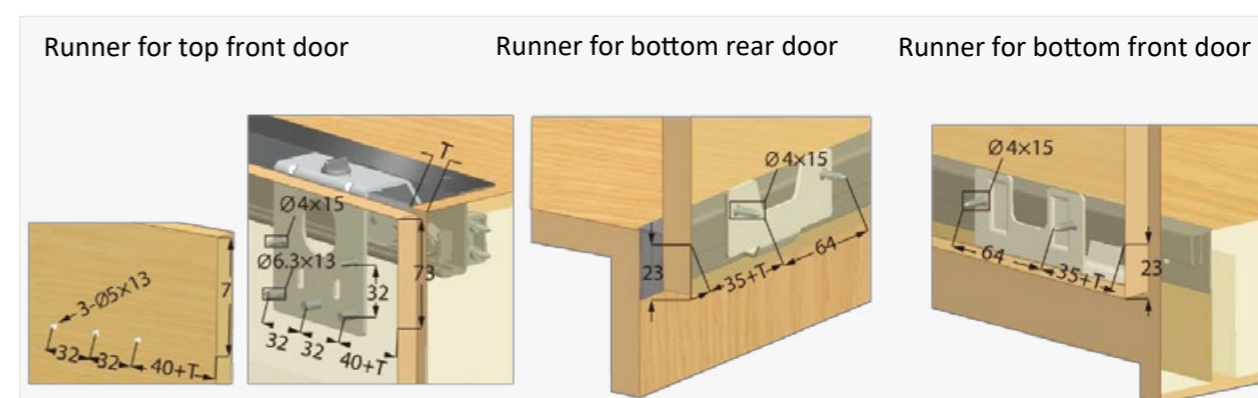

BEDROOM FITTINGS

Einfach Sicherheitsverriegelung durch Drehen
Easy safety locking by turning

Einfach Sicherheitsverriegelung durch Schieben
Easy safety locking by sliding

(mm)

No.	Door	Quantity
9101-050-B	2	2
	3	2