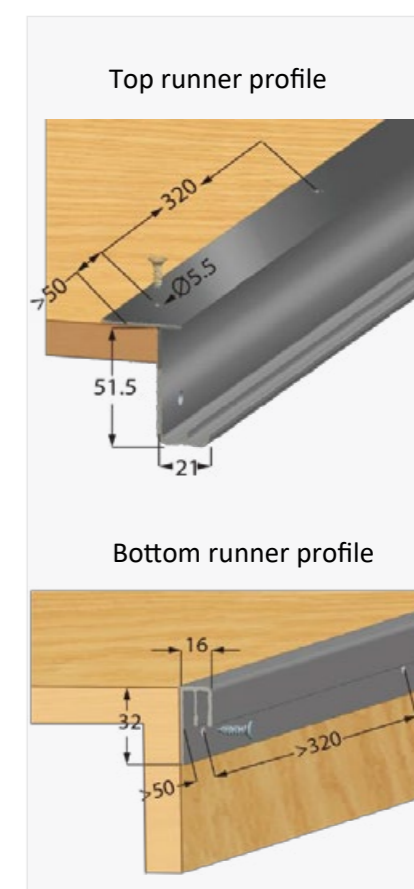

BEDROOM FITTINGS

Einfach Sicherheitsverriegelung durch Drehen
Easy safety locking by turning

Einfach Sicherheitsverriegelung durch Schieben
Easy safety locking by sliding

(mm)

No.	Door	Quantity
9101-050-B	2	2
	3	2