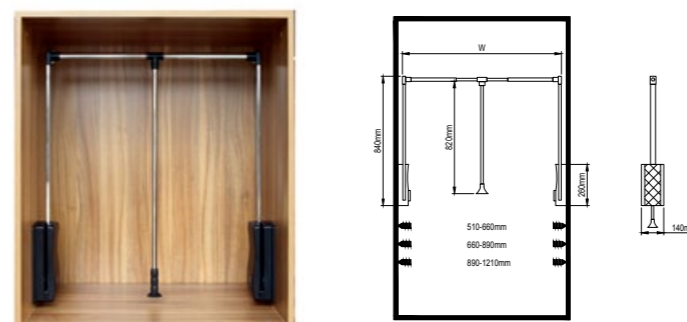

No.	W * L	M
6129.015	16*65	Zamac

No.	Ø * W * L	M
6114.025	16*20*45	Zamac

No.	L	M
6616.001	250	Steel
6616.002	300	
6616.003	350	
6616.004	400	
6616.005	450	

No.	L	M
6638.001	250	Steel
6638.002	300	
6638.003	350	
6638.004	400	
6638.005	450	