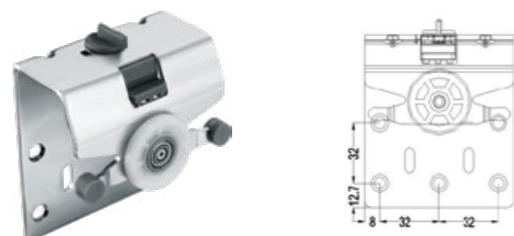

(mm)

No.	Door	Quantity
9101-050-B	2	2
	3	2