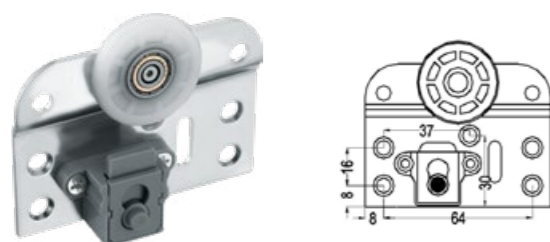

(mm)

No.	Door	Quantity
9103-001	2	1
	3	2

(mm)

No.	Door	Quantity
9105-001	2	2
	3	4
9105-002	2	2
	3	4