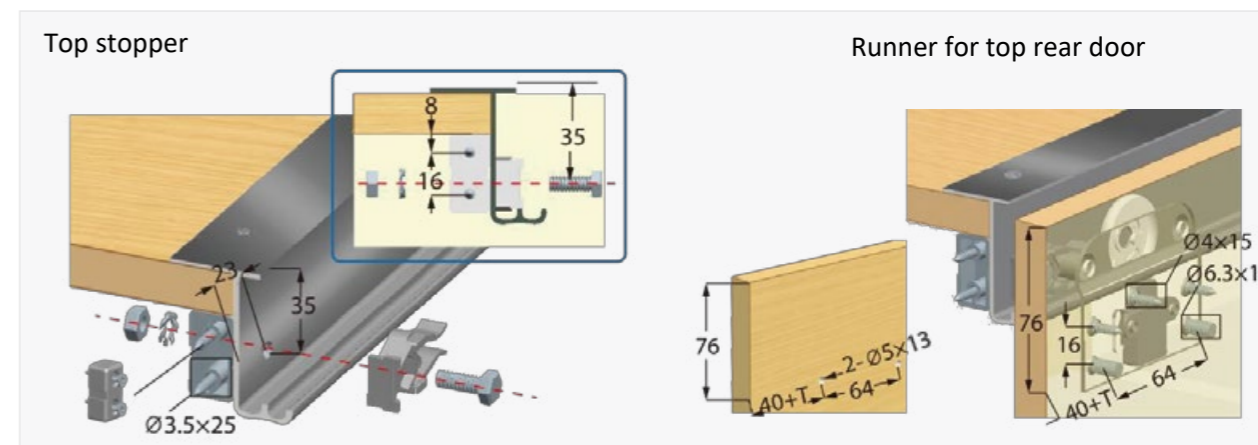

BEDROOM FITTINGS

Einfach Sicherheitsverriegelung durch Drehen
Easy safety locking by turning

Einfach Sicherheitsverriegelung durch Schieben
Easy safety locking by sliding

(mm)

No.	Door	Quantity
9101-050-B	2	2
	3	2