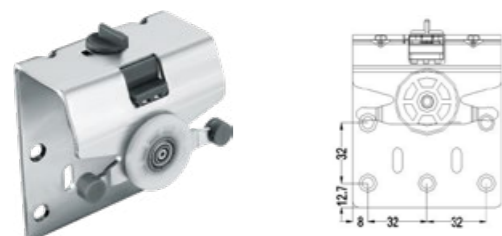

BEDROOM FITTINGS

Einfach Sicherheitsverriegelung durch Drehen
Easy safety locking by turning

Einfach Sicherheitsverriegelung durch Schieben
Easy safety locking by sliding

(mm)

No.	Door	Quantity
9101-050-B	2	2
	3	2