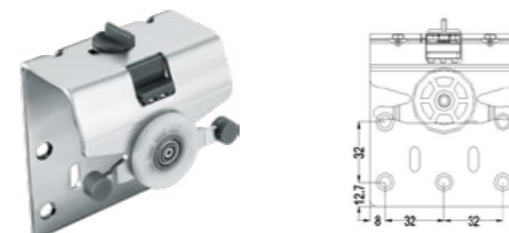

(mm)

No.	Door	Quantity
9101-050-B	2	2
	3	2

(mm)

No.	Door	Quantity
9102.001	2	1
	3	2