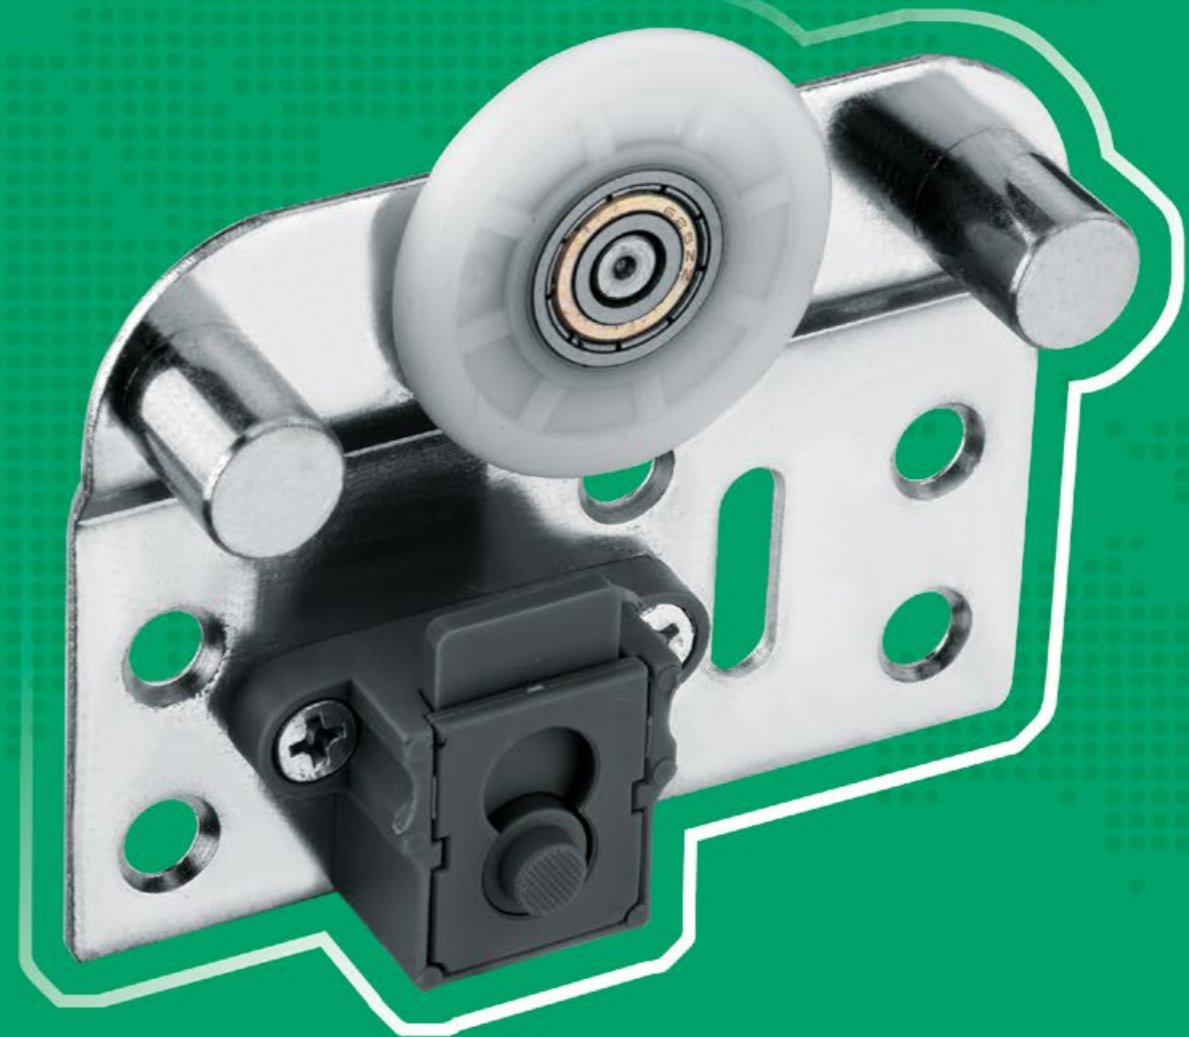

BEDROOM FITTINGS

Einfach Sicherheitsverriegelung durch Drehen
Easy safety locking by turning

Einfach Sicherheitsverriegelung durch Schieben
Easy safety locking by sliding

(mm)

No.	Door	Quantity
9101-050-B	2	2
	3	2